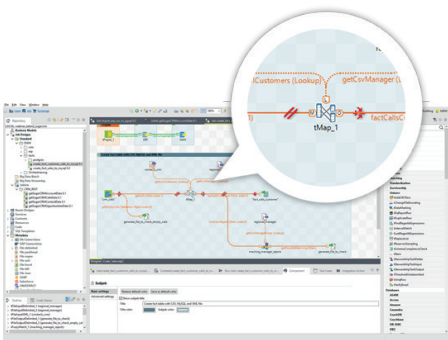

TALEND DATA INTEGRATION

Schnelle Ergebnisse, langfristiger Nutzen

Talend Data Integration verbindet Daten schnell und kosteneffizient. Die leistungsstarke Datenintegrationssoftware ist Teil der Talend Data Fabric-Lösung und setzt auf einer offenen und skalierbaren Architektur auf. Sie beinhaltet ein einheitliches Toolset für die Integration, die Bereinigung, die Zuweisung und das Profiling von Daten.

Mit über 900 Konnektoren und einer benutzerfreundlichen Drag-and-drop-Oberfläche werden Datenintegrationsjobs schnell und einfach erstellt.

- Zehnmal schnellere Entwicklung und Implementierung bei der Datenintegration
- Plattformübergreifendes Synchronisieren von Metadaten
- Einfacher und doch kontrollierter Zugriff auf Daten und deren Bereinigung
- Subskriptionspreis bei einem Fünftel des gängigen Marktpreises

Steigern Sie den Wert Ihrer Daten durch eine umfassende und kostengünstige Vernetzung. Reagieren Sie schneller auf Ihre Geschäftsanforderungen.